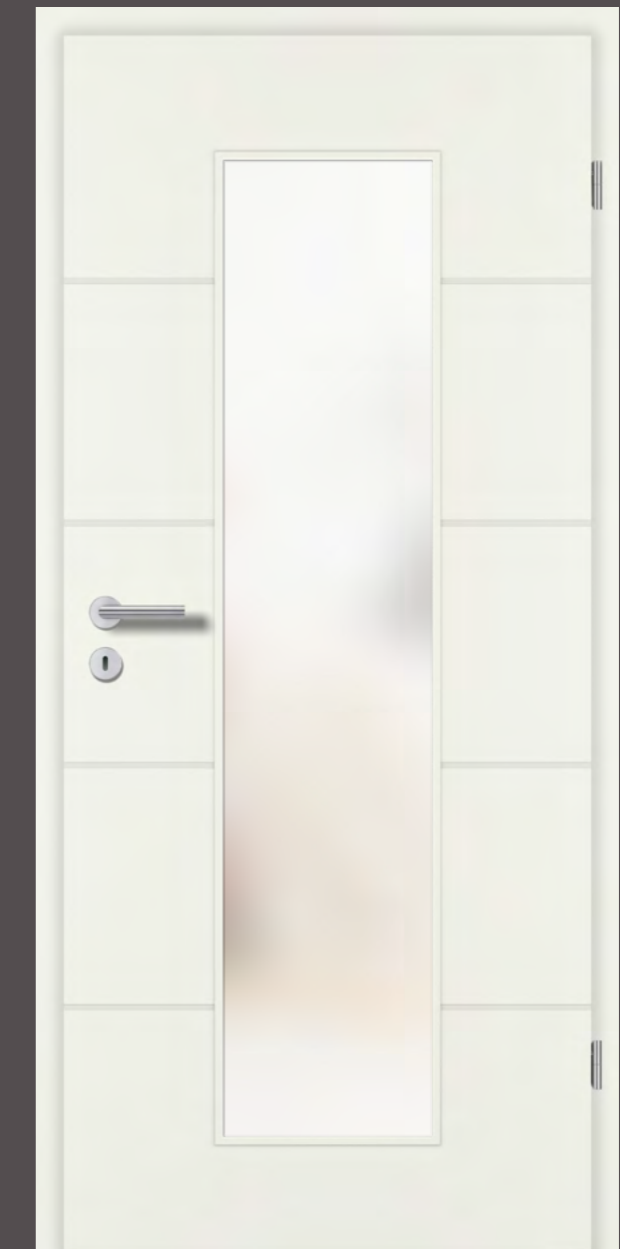

Die Basis unserer Türen-Kompetenz

La base de notre compétence en matière de portes

Einladend und behaglich – stilvolle Weißlacktüren für eine optimale Wohnharmonie.
Accueillantes et agréables, des portes laquées blanches élégantes pour une harmonie idéale

QUERSCHNITT | TRAVÈRSE

ECKIGE KANTE | CHANT CARRÉE

MODELL	1 RAVELLO RV-4RQ
OBERFLÄCHE	Weißlack 9016
GLAS	-
ZARGE	FU-RFKR-60/16
BESCHLAG	MONO, Graphitschwarz
MODÈLE	RAVELLO RV-4RQ
SURFACE	Laque blanche 9016
VERRE	-
CHÂSSIS	FU-RFKR-60/16
FERRURE	MONO, Noir graphite

2 RAVELLO RV-4RQ-LA1
Weißlack 9016
FLOAT SATINIERT, Ornamentglas
FU-RFKR-60/16
MONO, Graphitschwarz
RAVELLO RV-4RQ-LA1
Laque blanche 9016
FLOAT SATINÉE, Verre décore
FU-RFKR-60/16
MONO, Noir graphite

3 RAVELLO RV-4RQ-LA2
Weißlack 9010
FLOAT SATINIERT, Ornamentglas
FU-EC-55/16
MONO, Edelstahl Matt
RAVELLO RV-4RQ-LA2
Laque blanche 9010
FLOAT SATINÉE, Verre décore
FU-EC-55/16
MONO, Acier inoxydable mat

4 RAVELLO RV-4RQ-LA3
Weißlack 9010
FLOAT SATINIERT, Ornamentglas
FU-EC-55/16
MONO, Edelstahl Matt
RAVELLO RV-4RQ-LA3
Laque blanche 9010
FLOAT SATINÉE, Verre décore
FU-EC-55/16
MONO, Acier inoxydable mat