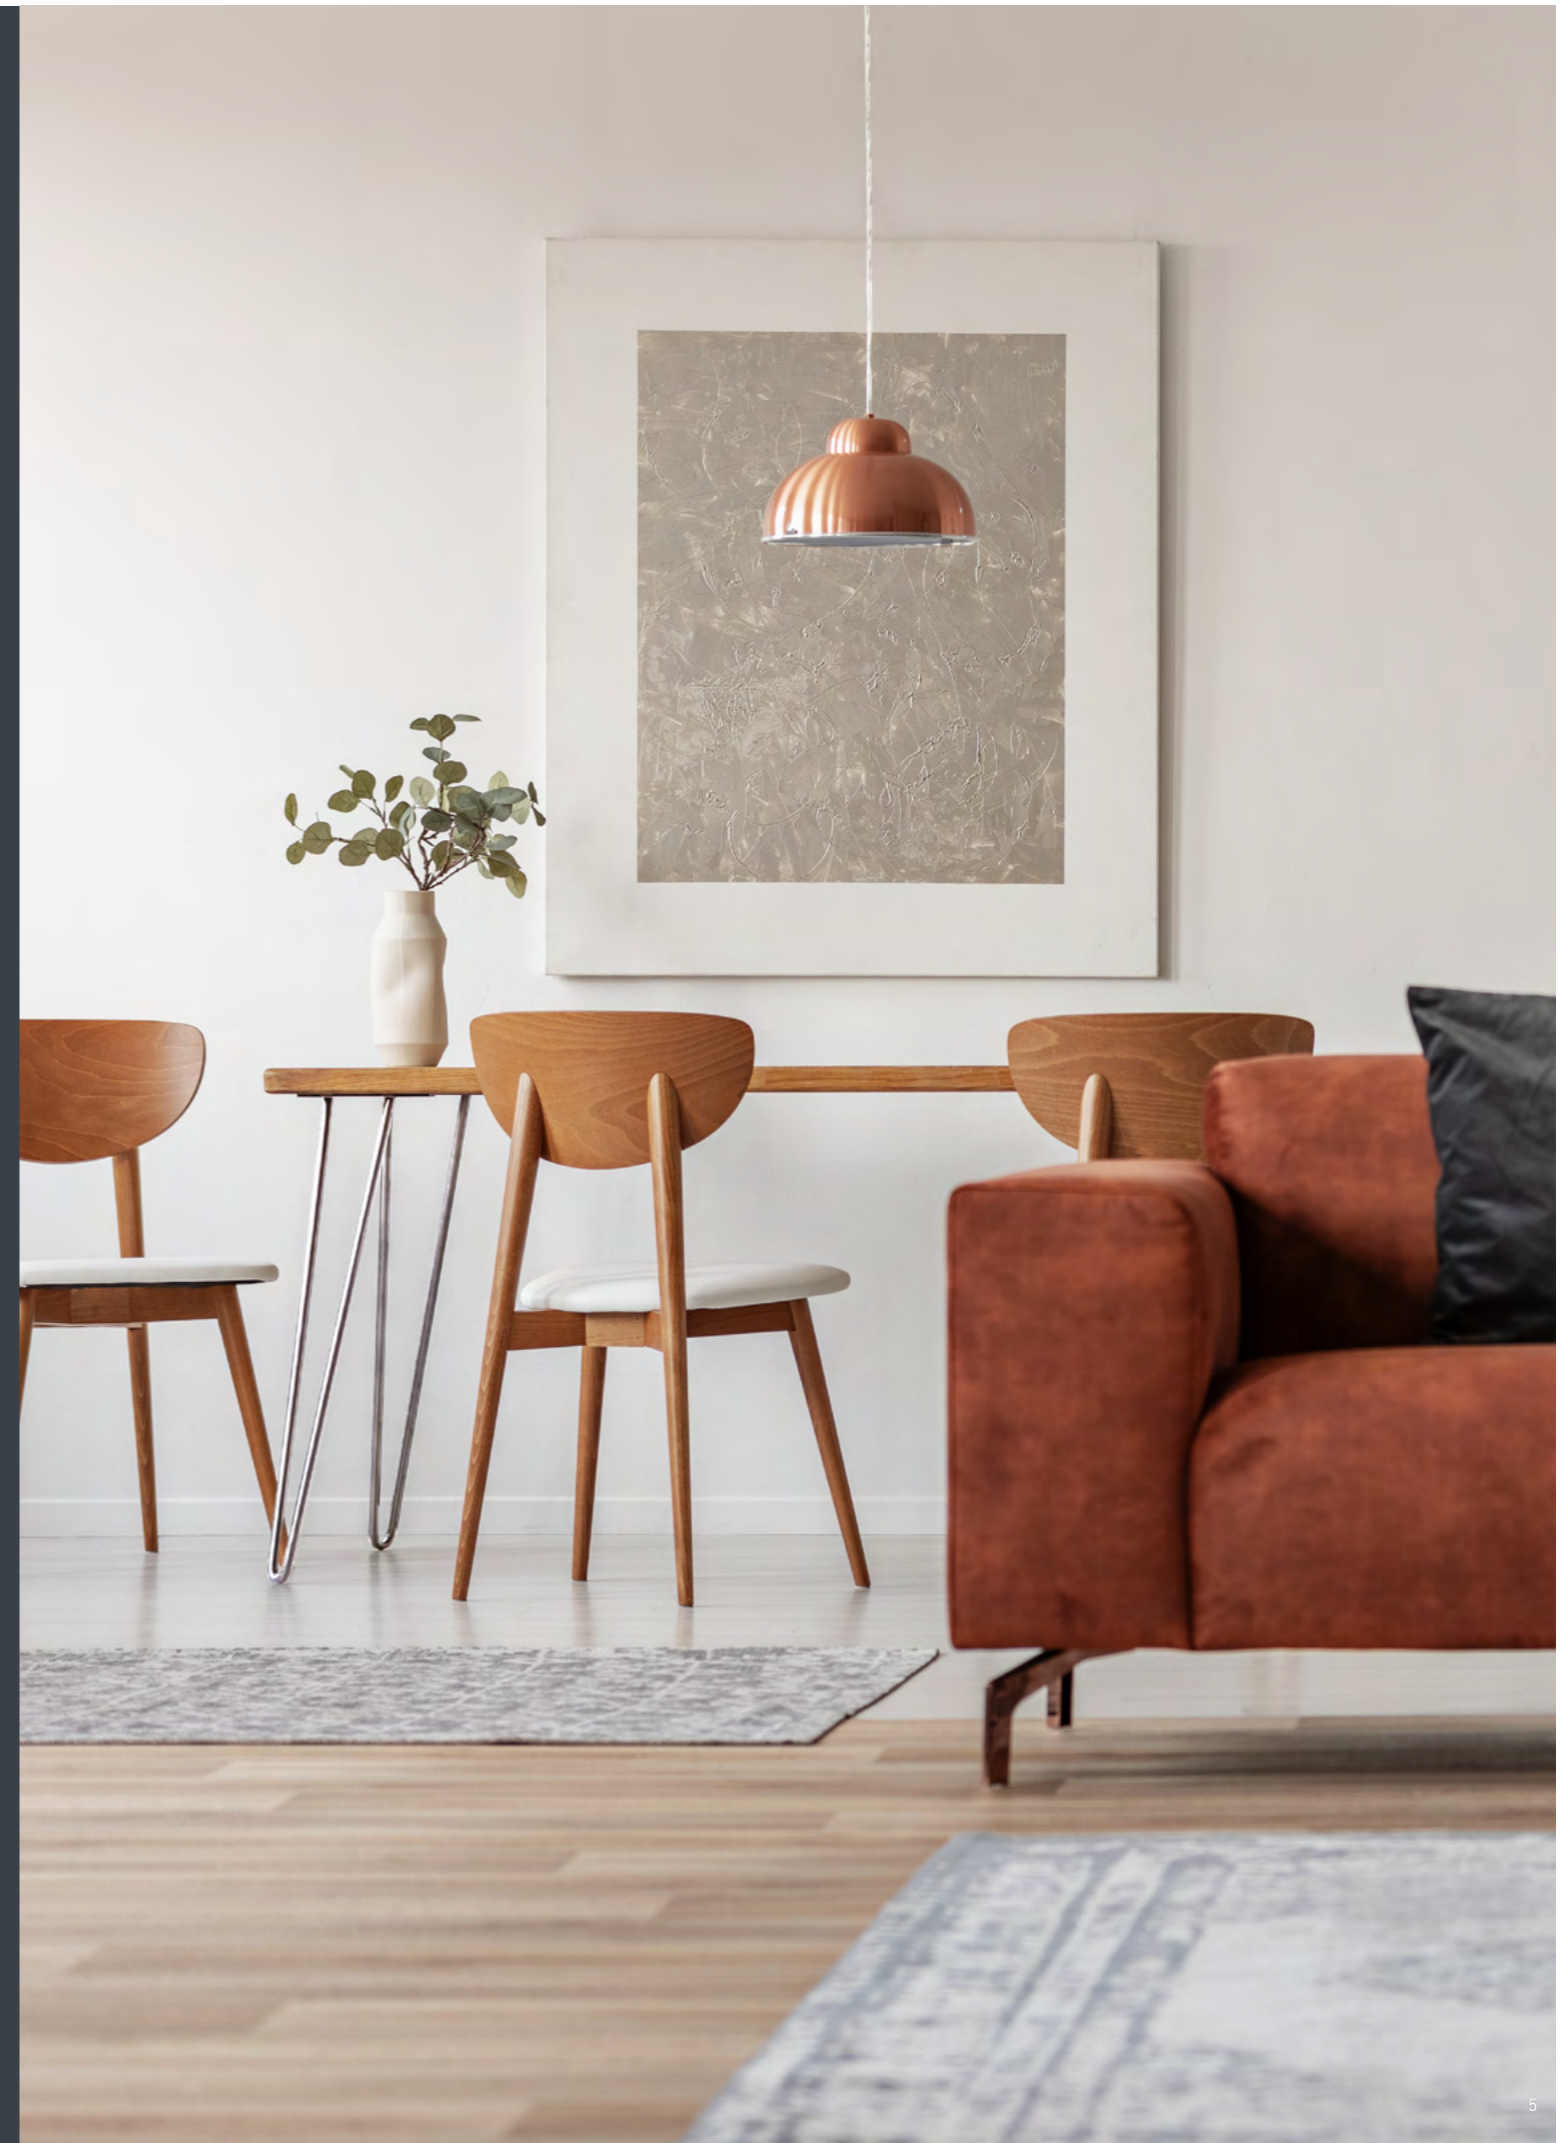

BASIC
CPL Laque blanche 9016

Im Programm BASIC sind ein Standardtürblatt mit Zarge in der Oberfläche CPL Weißlack 9016 und kleiner Rundkante erhältlich.

Le programme BASIC comprend un vantail de porte standard avec un cadre dans le Peinture blanche CPL de surface 9016 et bord rond plus petit disponible.