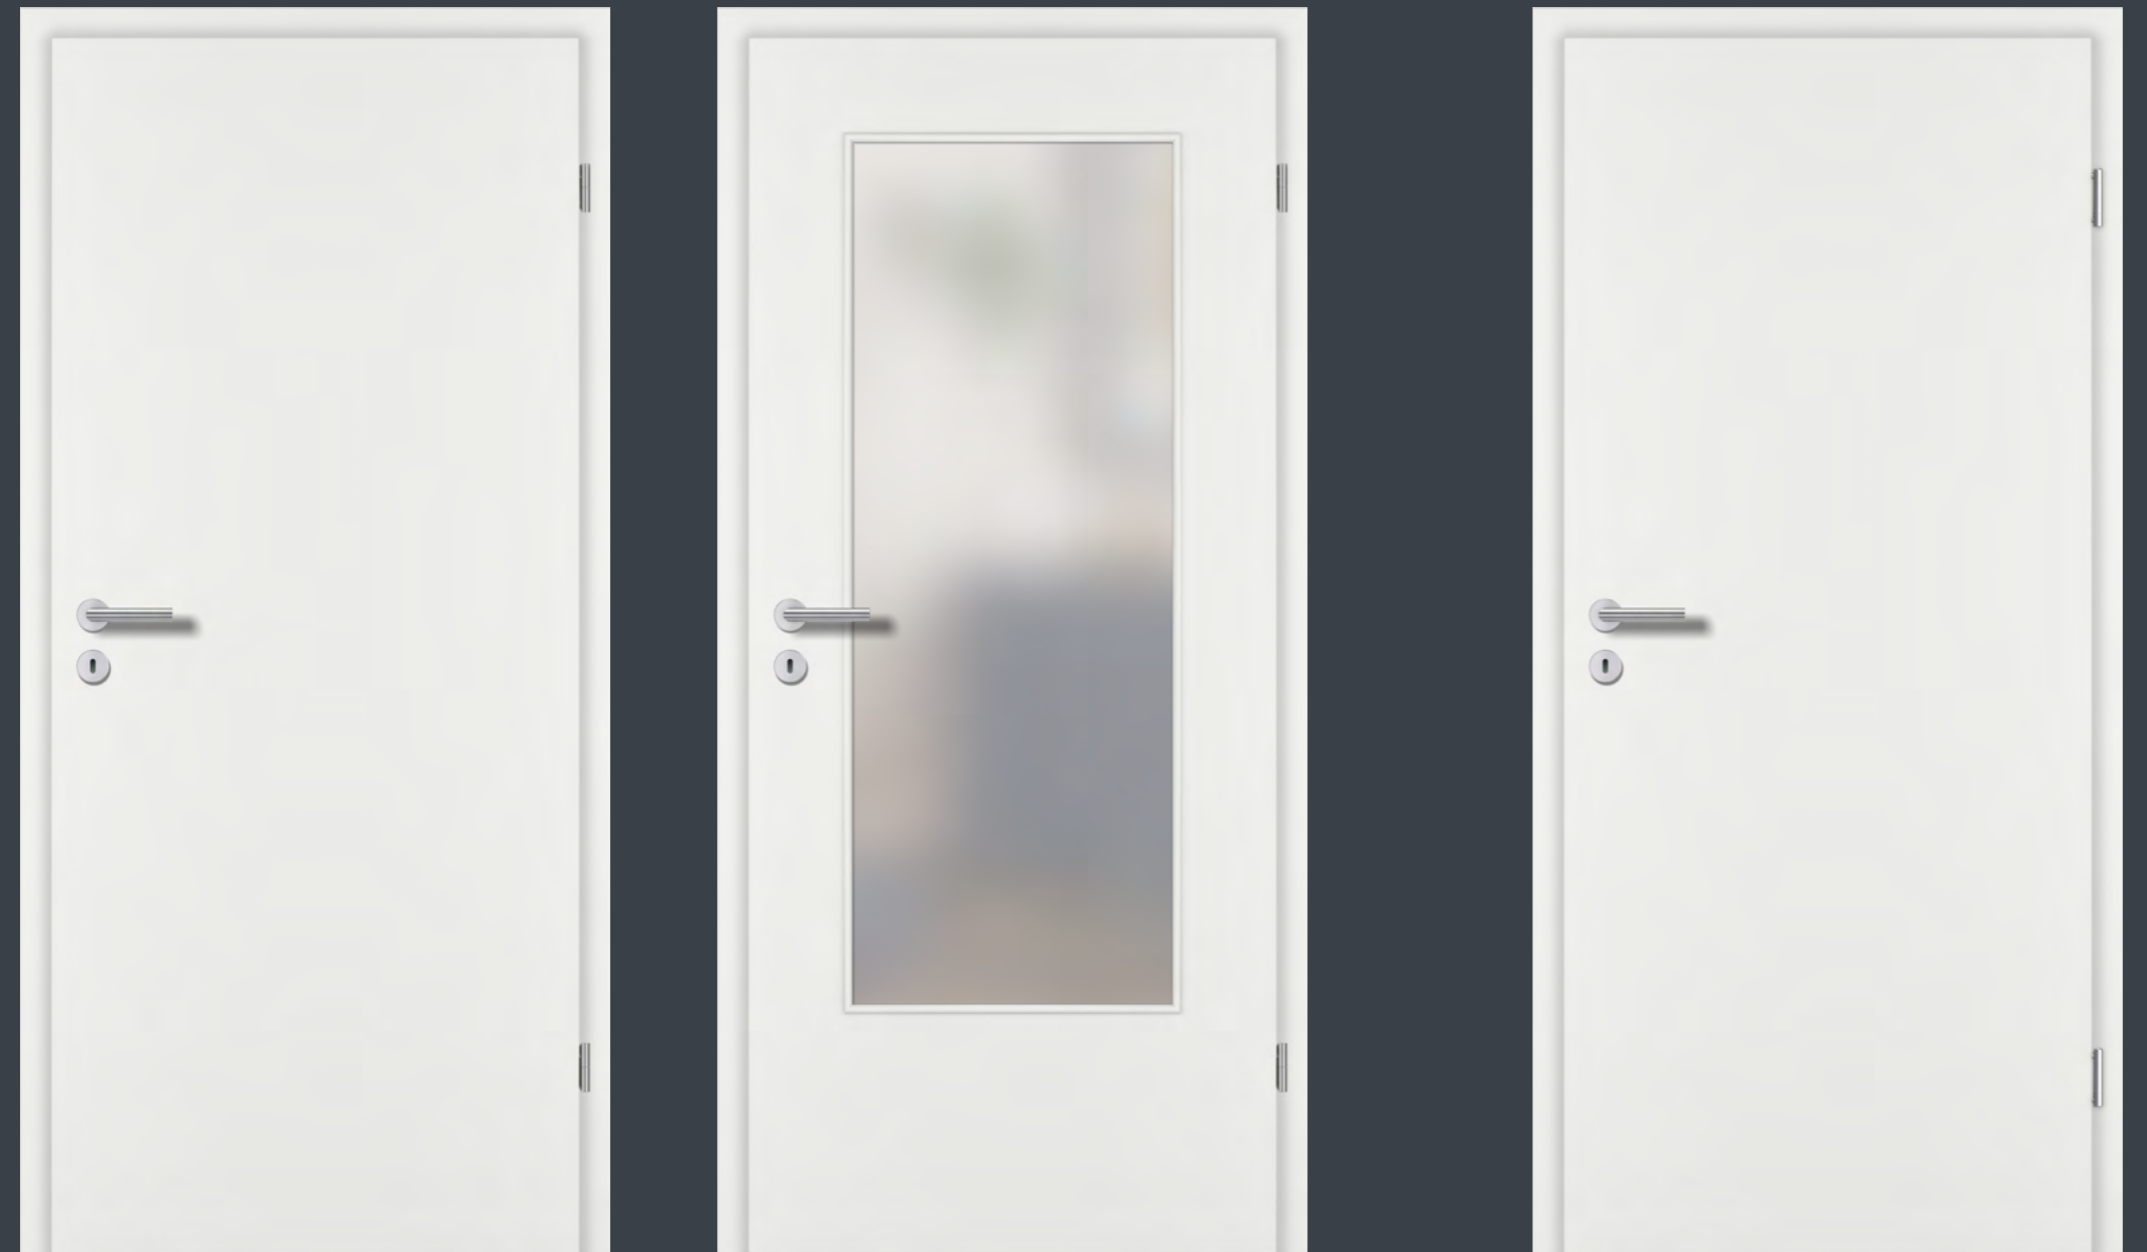

BASIC
CPL Weißlack 9016

Die perfekte Basis für Wohnlichkeit

La base idéale du confort

CPL Weißlacktüren, die Ihrer Einrichtung starke Impulse geben.
Des portes CPL laquées blanches qui donnent du caractère à votre aménagement.