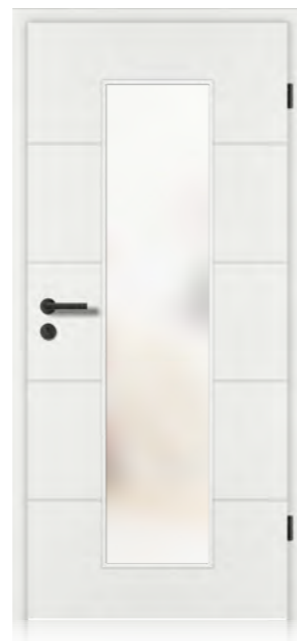

QUERSCHNITT | TRAVÈRSE

ECKIGE KANTE | CHANT CARRÉE

Darstellung Weißlack 9016 | Représentation Laque blanche 9016

MODELL
OBERFLÄCHE
GLAS
ZARGE
BESCHLAG
MODÈLE
SURFACE
VERRE
CHÂSSIS
FERRURE

- 1** RAVELLO RV-4RQ
Weißlack 9016
-
FU-RFKR-60/16
MONO, Graphitschwarz
- 2** RAVELLO RV-4RQ-LA1
Weißlack 9016
FLOAT SATINIERT, Ornamentglas
FU-RFKR-60/16
MONO, Graphitschwarz
- 3** RAVELLO RV-4RQ-LA2
Weißlack 9016
FLOAT SATINIERT, Ornamentglas
FU-RFKR-60/16
MONO, Graphitschwarz
- 4** RAVELLO RV-4RQ-LA3
Weißlack 9016
FLOAT SATINIERT, Ornamentglas
FU-RFKR-60/16
MONO, Graphitschwarz