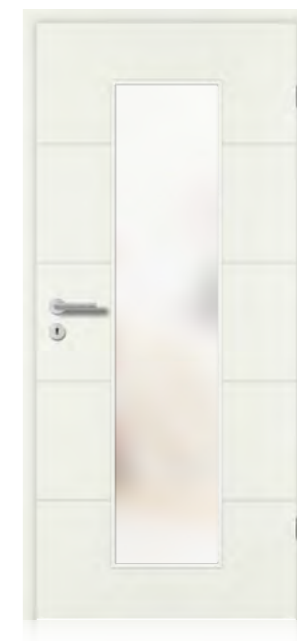

RAVELLO
Laque blanche 9016

RAVELLO bietet mit vier Querrillen, eckiger Kantenausführung, Oberflächen in Weißlack 9016 und 9010 und drei Lichtausschnittvarianten einen großen Variantenreichtum.

Avec quatre rainures transversales, des bords carrés, des surfaces en laqué blanc 9016 et 9010 et trois découpes légères, RAVELLO propose une large gamme de variantes

QUERSCHNITT | TRAVÈRSE

ECKIGE KANTE | CHANT CARRÉE

Darstellung Weißlack 9016 | Représentation Laque blanche 9016

MODELL
OBERFLÄCHE
GLAS
ZARGE
BESCHLAG
MODÈLE
SURFACE
VERRE
CHÂSSIS
FERRURE

- 1** RAVELLO RV-4RQ
Weißlack 9016
-
FU-RFKR-60/16
MONO, Graphitschwarz
- 2** RAVELLO RV-4RQ-LA1
Weißlack 9016
FLOAT SATINIERT, Ornamentglas
FU-RFKR-60/16
MONO, Graphitschwarz
- 3** RAVELLO RV-4RQ-LA2
Weißlack 9016
FLOAT SATINIERT, Ornamentglas
FU-RFKR-60/16
MONO, Graphitschwarz
- 4** RAVELLO RV-4RQ-LA3
Weißlack 9016
FLOAT SATINIERT, Ornamentglas
FU-RFKR-60/16
MONO, Graphitschwarz