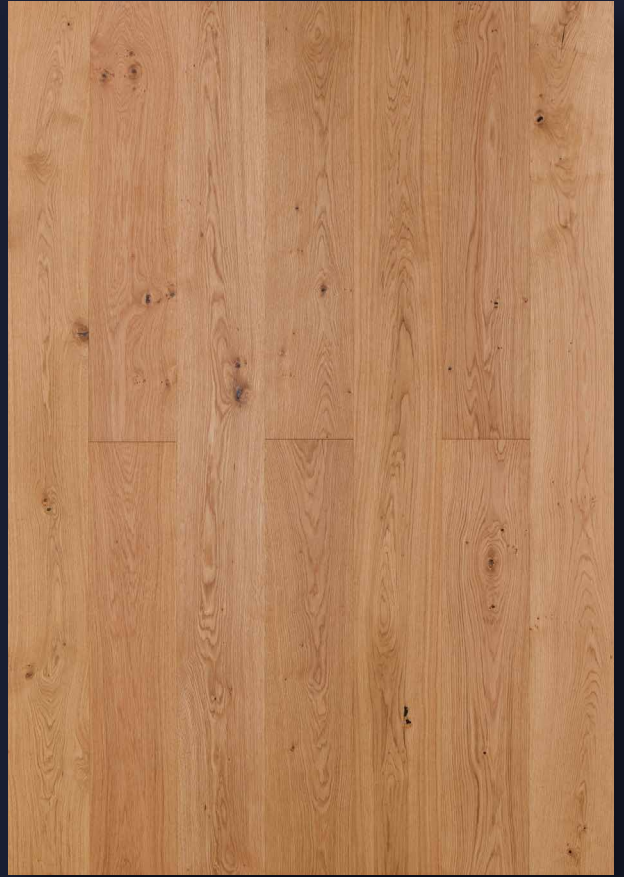

MESFO

FLOOR

PARKETTMANUFAKTUR  
Landhausdiele

MADE IN GERMANY

PARKETT

# 1 Wahl der Sortierung

Eiche Eleganz

Eiche Natur

Eiche Markant

Eiche Rustikal (bereits gebürstet)