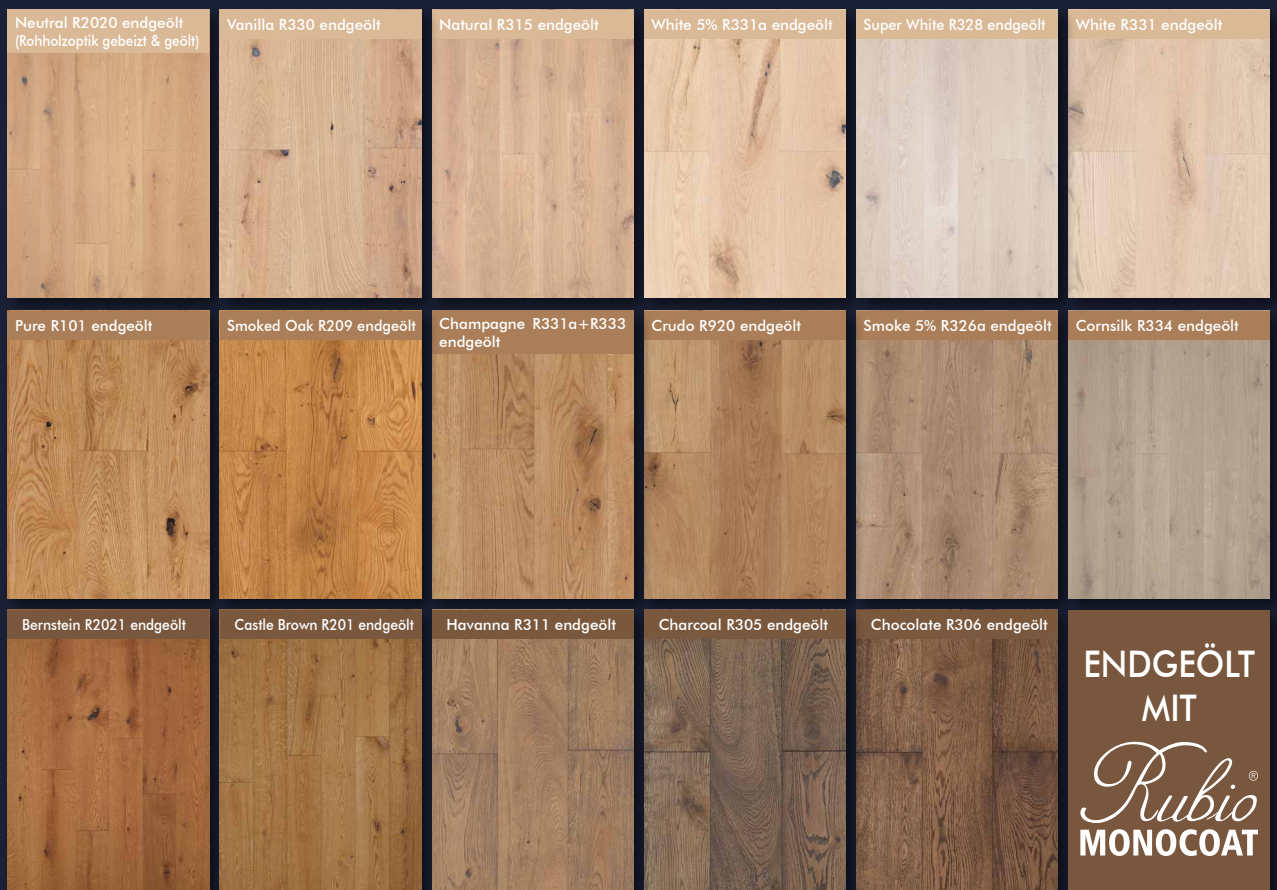

# 1 Wahl der Sortierung

Eiche Eleganz

Eiche Natur

Eiche Markant

Eiche Rustikal (bereits gebürstet)

## 3 Wahl der Haptik

glatt

bürsten

stark bürsten

3D-bürsten

## 4 Wahl der Farbe

OIL FINISH

MADE IN GERMANY

MEFO

FLOOR

**MEFO FLOOR GmbH & Co. KG**

Obere Altach 1  
97475 Zeil am Main

Telefon +49 (0) 9524 30 35 06-10  
Telefax +49 (0) 9524 30 35 06-19