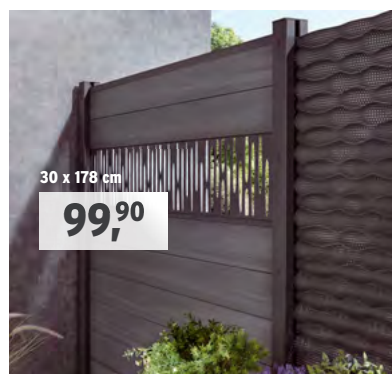

249,-

178 x 184 cm

WPC + Glas + Metall

z.B. Einzeltor SYSTEM Glas

z.B. Einzeltor SYSTEM WPC

Alle Steckprofile lassen sich „veredeln“, zum Beispiel mit **Dekorprofilen** aus Glas oder Metall; einfach anstelle eines Steckprofils (mit Adapter) einsetzen: Profile 15 x 178 cm **64,90** | XL-Profile 30 x 178 cm **99,90**

15 x 178 cm

64,90

30 x 178 cm

99,90

z.B. Doppeltor SYSTEM RHOMBUS

Zu allen SYSTEM Serien: **Einzeltore** (98 cm bis 180 cm Breite) oder zweiflügelige **Doppeltore** (mit Edelstahlrahmen, bis 360 cm Breite). Standard-Einzeltore (98 cm) ab **649,-** | Maß-Einzeltore ab **1.299,-** | Maß-Doppeltore ab **2.599,-** | Maß-Doppeltore mit Elektro-Antrieb ab **3.599,-**