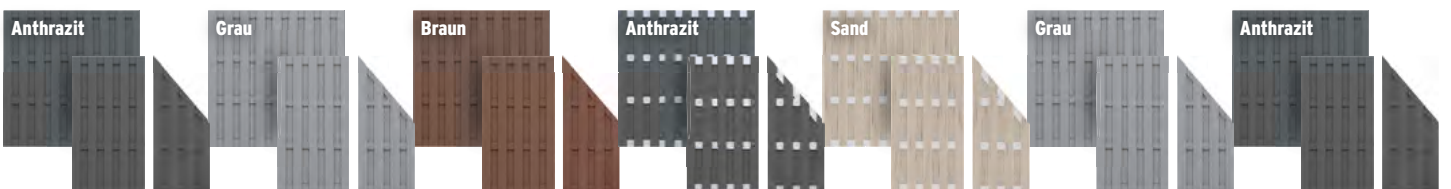

129 x 52 cm: WPC **389,-** | NEU Alu **499,-**
72 x 52 cm: WPC **289,-** (solange Vorrat reicht)

Kombi-Tipp: Diese pflegeleichten Pflanzkästen passen optisch zu den Zaunserien SYSTEM WPC, SYSTEM RHOMBUS, SYSTEM ALU PLUS und SYSTEM ALU XL - siehe dazu vorherige Seiten.

JUMBO WPC Grau

179,-

JUMBO WPC: WPC Elemente^A, Profile 10 x 115 mm mit Querriegeln 15 x 100 mm aus gleichfarbigem WPC. Metallpfosten und WPC Pfosten sowie Tore erhältlich. Beispiele 179 x 179 cm **179,-** | 74 x 179 auf 90 cm **149,-** | 95 x 179 cm **139,-**

219,-

JUMBO WPC ALU: WPC Elemente^A, Profile 10 x 115 mm mit Querriegeln 15 x 90 mm aus silbernem oder farbigem Alu. Metallpfosten und WPC Pfosten sowie Tore erhältlich. Beispiele: 179 x 179 cm **219,-** | 74 x 179 auf 90 cm **169,-** | 95 x 179 cm **149,-**