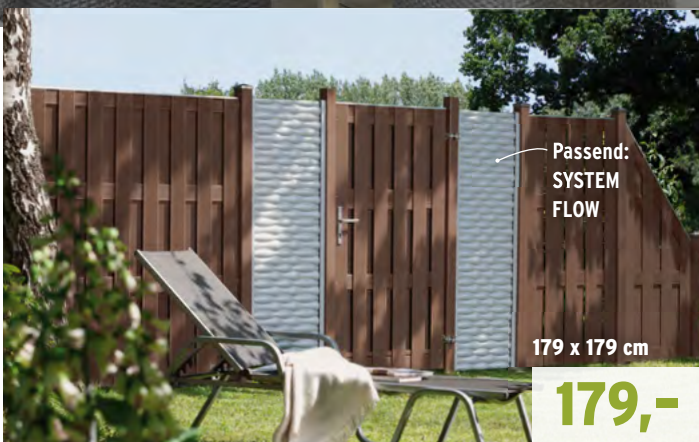

JUMBO WPC Grau

179,-