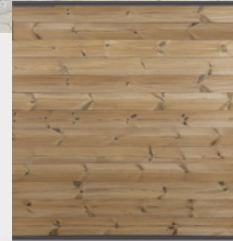

NATÜRLICH: SYSTEM Sichtschutz aus hitzebehandeltem Massiv-Thermoholz

Zaunfeld-Set mit Leisten, max. 178 x 184 cm

249,-

Viele SYSTEM Dekorelemente passen!

Höhe und Breite bestimmen Sie!

NEU: Unseren **Zaunbaukasten SYSTEM** haben wir um die Serie **HOLZ THERMO Massiv** aus europäischer Kiefer* (Zaunfelder mit anthrazitfarbener Start- und Endleiste) erweitert. Das hitzebehandelte Nadelholz trotz **ohne chemische Behandlung** den Witterungsbedingungen! Die Oberfläche von **SYSTEM HOLZ THERMO Massiv** entwickelt im Laufe des ersten Jahres eine silbergraue Patina, die weder Anstrich noch Nachbehandlung benötigt. **Kombinieren Sie weitere moderne Materialien** wie WPC, Aluminium, Glas, Edelstahl, ACP (Aluminium-Composite) oder Keramik zu Ihrer eigenen Sichtschutz-Anlage - auch mit Einzel- und Doppeltoren auf Maß - miteinander.