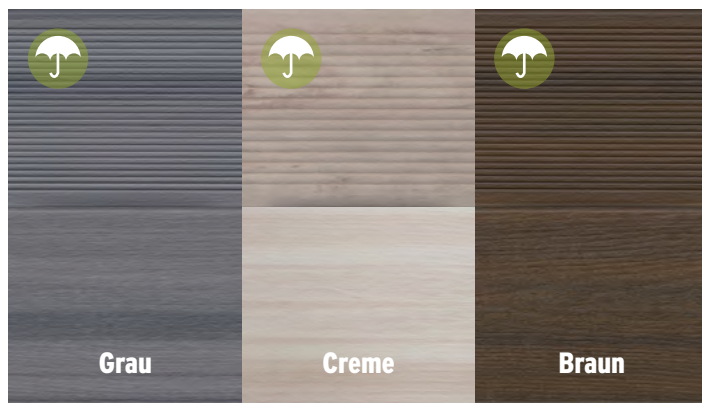

DREAMDECK PLATINUM

Einseitig Relief-Holzmaserung, einseitig gerillt, beidseitig nutzbar, Länge 300, 400 und 500 cm

Die massiven PLATINUM Profile sind **mit einer speziellen Ummantelung** gegen Schmutz auf der Oberfläche versehen.

Vollprofil-Dielen
20 x 195 mm

lfm.

24,99