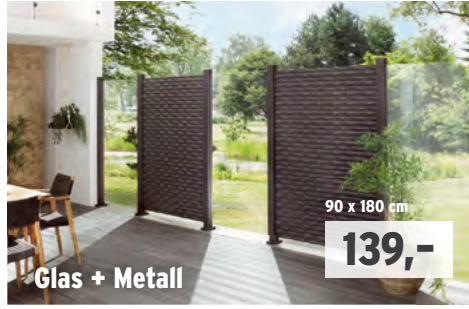

Riesige Oberflächen-Auswahl

SICHTSCHUTZ DER MODERNEN ART

Einziger Materialmix für einzigartige Varianten!

Keramik + Edelstahl

Glas + Metall

90 x 180 cm

139,-

Corten-Stahl + Glas