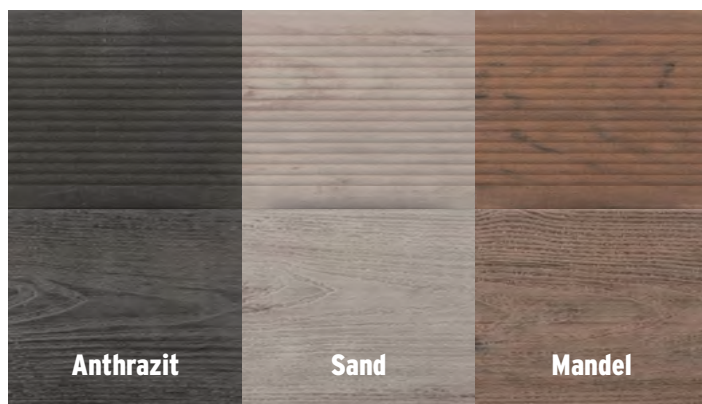

Diese modernen Bodendielen mit der besonderen Oberfläche sind **fleckenunempfindlich und kratzfester** als Dielen aus vergleichbaren Materialien, ebenso wasserabweisend, sehr farbstabil und rutschfest.

Vollprofil-Dielen
23 x 195 mm

lfm.

24,99

DREAMDECK PLATINUM

Einseitig Relief-Holzmaserung, einseitig gerillt, beidseitig nutzbar, Länge 300, 400 und 500 cm

Die massiven PLATINUM Profile sind **mit einer speziellen Ummantelung** gegen Schmutz auf der Oberfläche versehen.

Vollprofil-Dielen
20 x 195 mm

lfm.

24,99

DREAMDECK BICOLOR Sand und Anthrazit

DREAMDECK BICOLOR

Einseitig Relief-Holzmaserung, einseitig gerillt, beidseitig nutzbar, Länge 200, 300, 400 und 500 cm

Die BICOLOR Profile bieten durch das mehrfarbige Komposit eine **beeindruckend authentische Holzoptik!** Tipp: Kombinieren Sie die Farbtöne miteinander!