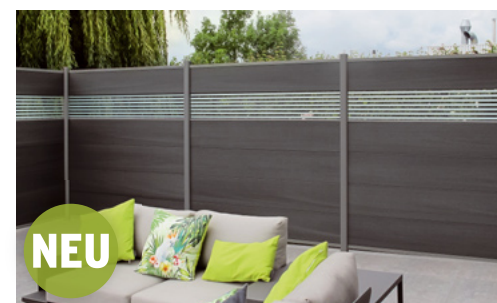

Wertige Optik mit Durchblick

NEU SYSTEM WPC XL PLATINUM Anthrazit 178 x 184 cm **299,-**

SYSTEM Dekorprofil DELTA, 30 x 178 cm **99,90**