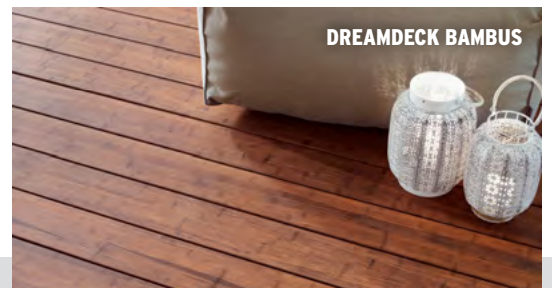

DREAMDECK. TRAUMTERRASSEN

Modern. Splitterfrei. Kein Streichen! Ohne sichtbare Verschraubung.

Mit Relief-Holzmaserung ...

... oder gerillt

DREAMDECK und TraumGarten LICHT:

Die DREAMDECK Terrassendielen sind aus sehr witterungsfesten Materialien hergestellt. Verlegen Sie die Dielen ohne eine von oben sichtbare Verschraubung auf einer Unterkonstruktion aus dauerhaftem Aluminium!

Tipp: Planen Sie Ihre Terrasse - vergessen Sie kein Bauelement: Dielen, Unterkonstruktion, Terrassenlager, Zubehör und Lichtelemente - gratis und einfach unter www.traumgarten.de/planer.

Alle Serien und Preise in der Übersicht: Bitte umblättern.