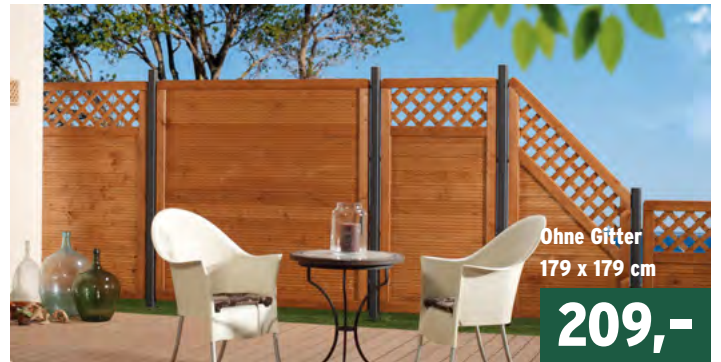

ARZAGO (Nadelholz, braun lasiert): 7 braun lasierte Zaun-/Tor-Elemente mit einer markanten Hobelung, Profile 21 x 122 mm, Gitter 10 x 40 mm, Beispiele: Element mit Gitter, 179 x 179 cm **219,-** | Anschluss mit Gitter, 179 x 179 auf 90 cm **159,-**