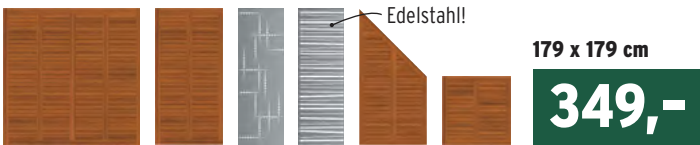

BAMBU (Rahmen: Nadelholz/ Füllung: Bambus): Sichtschutz mit echten, circa 20 mm starken Bambus-Stäben (Bambus ist ein schnell nachwachsender Rohstoff!) im stabilen Rahmen der XL Zäune (Nadelholz, kessel-druckimprägniert, 42 x 68 mm).

179 x 179 cm

159,-

GRAZIA (Hartholz): Optische Leichtigkeit und Eleganz - schmale Lamellen in Rhombus-Form (12 x 53 mm), glatt gehobelt, Kanten formschön gerundet, sehr stabiler Rahmen (28 x 78 mm). Beispiele: 179 x 179 cm **349,-** | 89 x 179 cm **209,-**