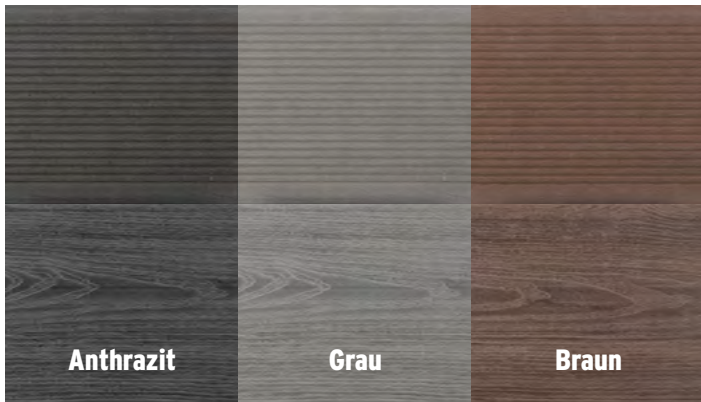

DREAMDECK PLUS und PLUS XL
Einseitig Relief-Holzmaserung, einseitig gerillt, beidseitig nutzbar, Länge 300, 400 und 500 cm

PLUS Dielen 23 x 146 mm **lfm. 11,99**
PLUS XL Dielen 23 x 240 mm (extrabreit!) **lfm. 20,99**

Tipp: Kombinieren Sie die beiden Dielenbreiten miteinander.

Röhrenprofil-Dielen in zwei Maßen

lfm. ab

11,99