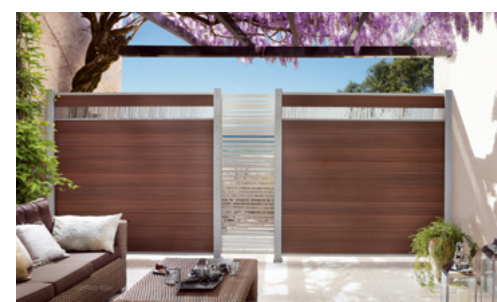

Edler Sichtschutz mit silbernem Fokus

SYSTEM WPC PLATINUM Braun 178 x 184 cm **299,-**

SYSTEM Designgitter LINEA, 60 x 180 cm **299,-**