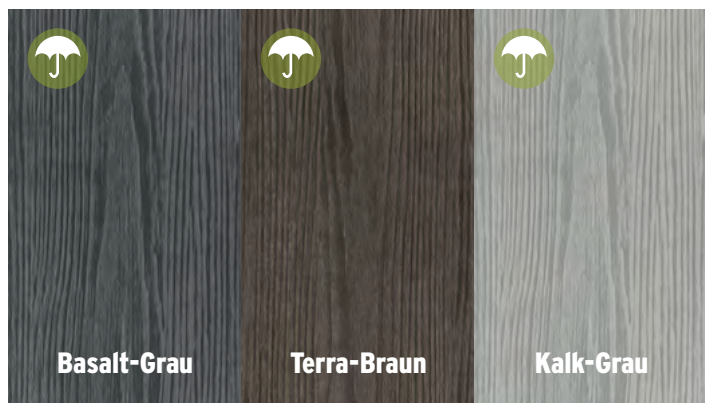

DREAMDECK. TRAUMTERRASSEN

Modern. Splitterfrei. Kein Streichen! Ohne sichtbare Verschraubung

Schmutzabweisende Oberfläche

Fühlbare Holzstruktur

DREAMDECK PRESTIGE Kalk-Grau

DREAMDECK PRESTIGE

Mit Relief-Holzmaserung, einseitig nutzbar, Länge 300, 400 und 500 cm

Diese modernen Bodendielen mit der besonderen Oberfläche sind **fleckenunempfindlich und kratzfester** als Dielen aus vergleichbaren Materialien, ebenso wasserabweisend, sehr farbstabil und rutschfest.