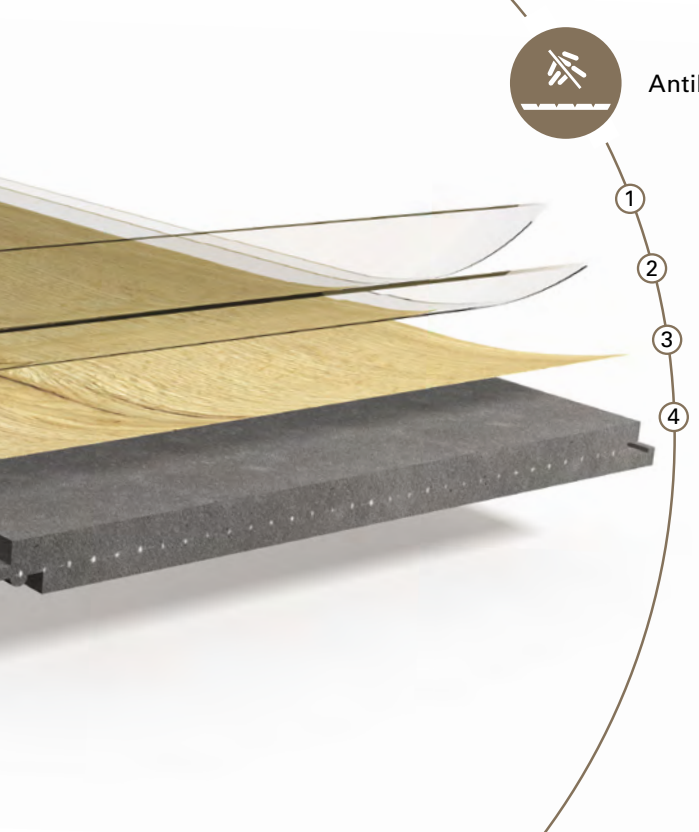

# Gute Gründe für Vinyl aus Vollmaterial

Vinyl aus Vollmaterial ist robust und pflegeleicht und dank seiner Wasserfestigkeit insbesondere für Räume geeignet, die Feuchtigkeit ausgesetzt sind. Seine geringe Aufbauhöhe macht ihn dort zur idealen Renovierungslösung, wo jeder Millimeter zählt und rundet damit seine Einsatzmöglichkeiten ab. Durch sein intelligentes Klicksystem lässt sich Vinyl aus Vollmaterial schnell und einfach verlegen.

Leise und fußwarm

Robust und pflegeleicht

Antibakteriell und hygienisch

Produktaufbau

UV-Vergütungsschicht	①
Vinyl-Nutzschicht	②
Vinyl-Dekorschicht	③
Vinyl-Trägerschicht	④
Comfort-Click	⑤

[www.parador.de](http://www.parador.de)