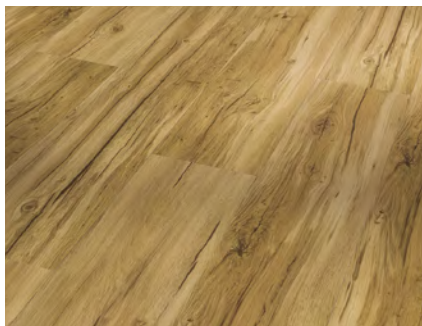

Eiche Memory natur
Gebürstete Struktur
1730656

Eiche D081*