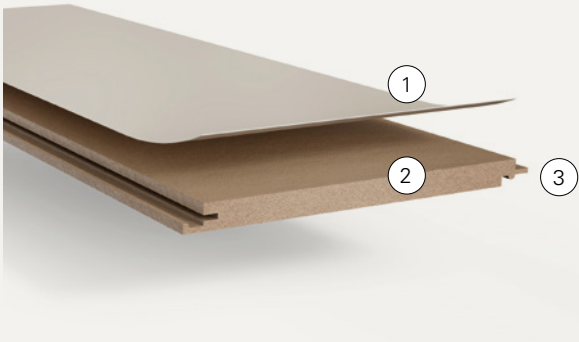

Gute Lichtbeständigkeit gegen Ausbleichen durch Sonnenlicht

Geeignet für Bad und Küche*

Geeignet für den Dauerbetrieb von Einbauleuchten

Garantie: 15 Jahre

Paneele

Style | RapidoClick | MilanoClick

- 1 Dekorpapier
- 2 MDF-Trägerplatte
- 3 Patentierte Klickmechanik

Paneele

Novara

- 1 Dekorpapier
- 2 MDF-Trägerplatte
- 3 Nut-Feder-Steckprofil

1274 × 165 × 10	1274 / 2044 / 2579 / 3294 / 4094 × 206 × 12	2579 × 272 × 12

1242 × 192 × 10	2562 × 192 × 10

1280 × 182 × 10	1280 / 2050 / 2585 / 3300 / 4100 × 223 × 12	2585 × 289 × 12

1250 × 200 × 10	2570 × 200 × 10

✓	✓	✓

✓

✓	✓	✓

✓

✓	✓	✓

✓

Designfuge

0-cm-Fuge

Patentierte Klickmechanik
(Klammerempfehlung: Befestigungskralle für Click-Paneele)

Nut-Feder-Steckprofil
(Klammerempfehlung: Profilkralle 3 für Nut-Feder-Paneele)

* Keine Verwendung im Spritzwasserbereich