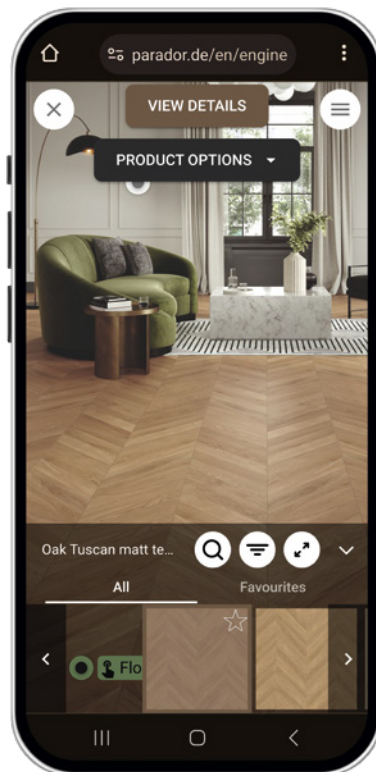

Erleben Sie Ihre Wunschpaneele direkt in Ihrem eigenen Zuhause.

Alles, was Sie benötigen,
ist Ihr Smartphone.
[parador.de/your-floor/
room-designer](https://parador.de/your-floor/room-designer)