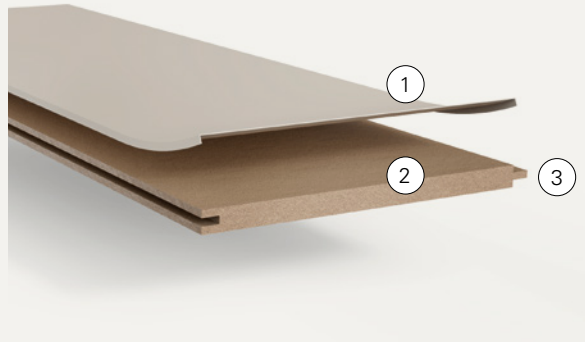

Gute Lichtbeständigkeit gegen Ausbleichen durch Sonnenlicht

Geeignet für Bad und Küche*

Geeignet für den Dauerbetrieb von Einbauleuchten

Garantie: 15 Jahre

Paneele

Style | RapidoClick | MilanoClick

- 1 Dekorpapier
- 2 MDF-Trägerplatte
- 3 Patentierte Klickmechanik

Paneele

Novara

- 1 Dekorpapier
- 2 MDF-Trägerplatte
- 3 Nut-Feder-Steckprofil

1274 × 165 × 10	1274 / 2044 / 2579 / 3294 / 4094 × 206 × 12	2579 × 272 × 12

1242 × 192 × 10	2562 × 192 × 10

1280 × 182 × 10	1280 / 2050 / 2585 / 3300 / 4100 × 223 × 12	2585 × 289 × 12

1250 × 200 × 10	2570 × 200 × 10

✓	✓	✓

✓

✓	✓	✓

✓

✓	✓	✓

✓

Designfuge

0-cm-Fuge

Patentierte Klickmechanik
(Klammerempfehlung: Befestigungskralle für Click-Paneele)

Nut-Feder-Steckprofil
(Klammerempfehlung: Profilkralle 3 für Nut-Feder-Paneele)

* Keine Verwendung im Spritzwasserbereich