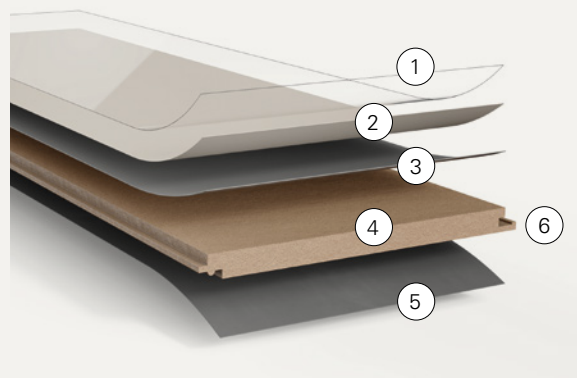

ClickBoard und Paneele

verwandeln Wand- und Deckenflächen von architektonischen Notwendigkeiten in **ausdrucksstarke Elemente** zeitgemäßen Einrichtens.

ClickBoard

Produktaufbau	1 Overlay		
	2 Dekorpapier		
	3 Barrierepapier		
	4 HDF-Trägerplatte		
	5 Gegenzug		
	6 Safe-Lock®		
Deckmaß in mm	1285 × 389 × 12	2585 × 389 × 12	2585 × 492 × 12
Berechnungsmaß in mm			
Verwendungszweck Decke	✓		
Verwendungszweck Dachausbau	✓	✓	
Verwendungszweck Vorsatzschale	✓	✓	✓
Verwendungszweck Leichte Trennwand	✓	✓	✓
Fugendesign	Ohne Fuge		
Installationsart	Patentierter Klickmechanik Safe-Lock®		

Entdecken Sie alle technischen Eigenschaften auf unserer Website.