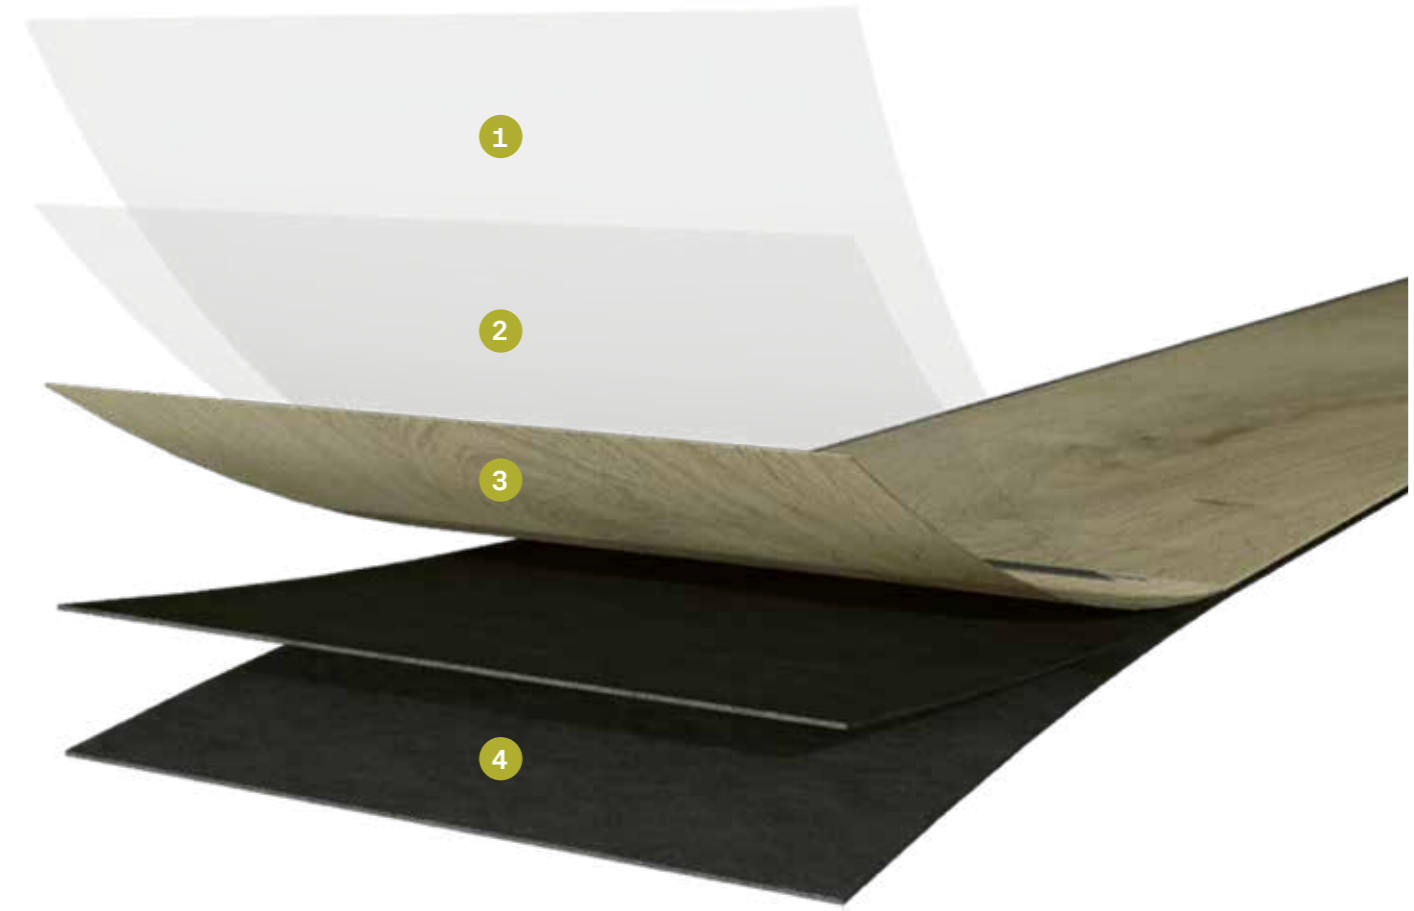

DAS 3 IN 1 SYSTEM

Ein Design, drei smarte Möglichkeiten

Deinen Söya Design-Vinylboden erhältst Du in fast 50 verschiedenen Designs. Und das in unterschiedlichsten Holz-Dekoren, Farbstellungen und Formaten. Dein Boden für Deine Vorstellung und Dein ganz eigenes Zuhause.

PRO

Der Profi

- 1 Transparente PU-Vergütungsschicht
- 2 Transparente Nuttschicht von 0,55 mm mit eingepresster Struktur
- 3 Bedruckte Dekorschicht
- 4 Doppelte Vinyl-Trägerschicht

PERFORM

Der Performer

- 1 Transparente PU-Vergütungsschicht
- 2 Transparente Nutzschicht von 0,55 mm mit eingepresster Struktur
- 3 Bedruckte Dekorschicht
- 4 Vinyl-Trägerschicht
- 5 Rigid-Trägerplatte
- 6 Vinyl-Gegenzug
- 7 Kork-Trittschalldämmung