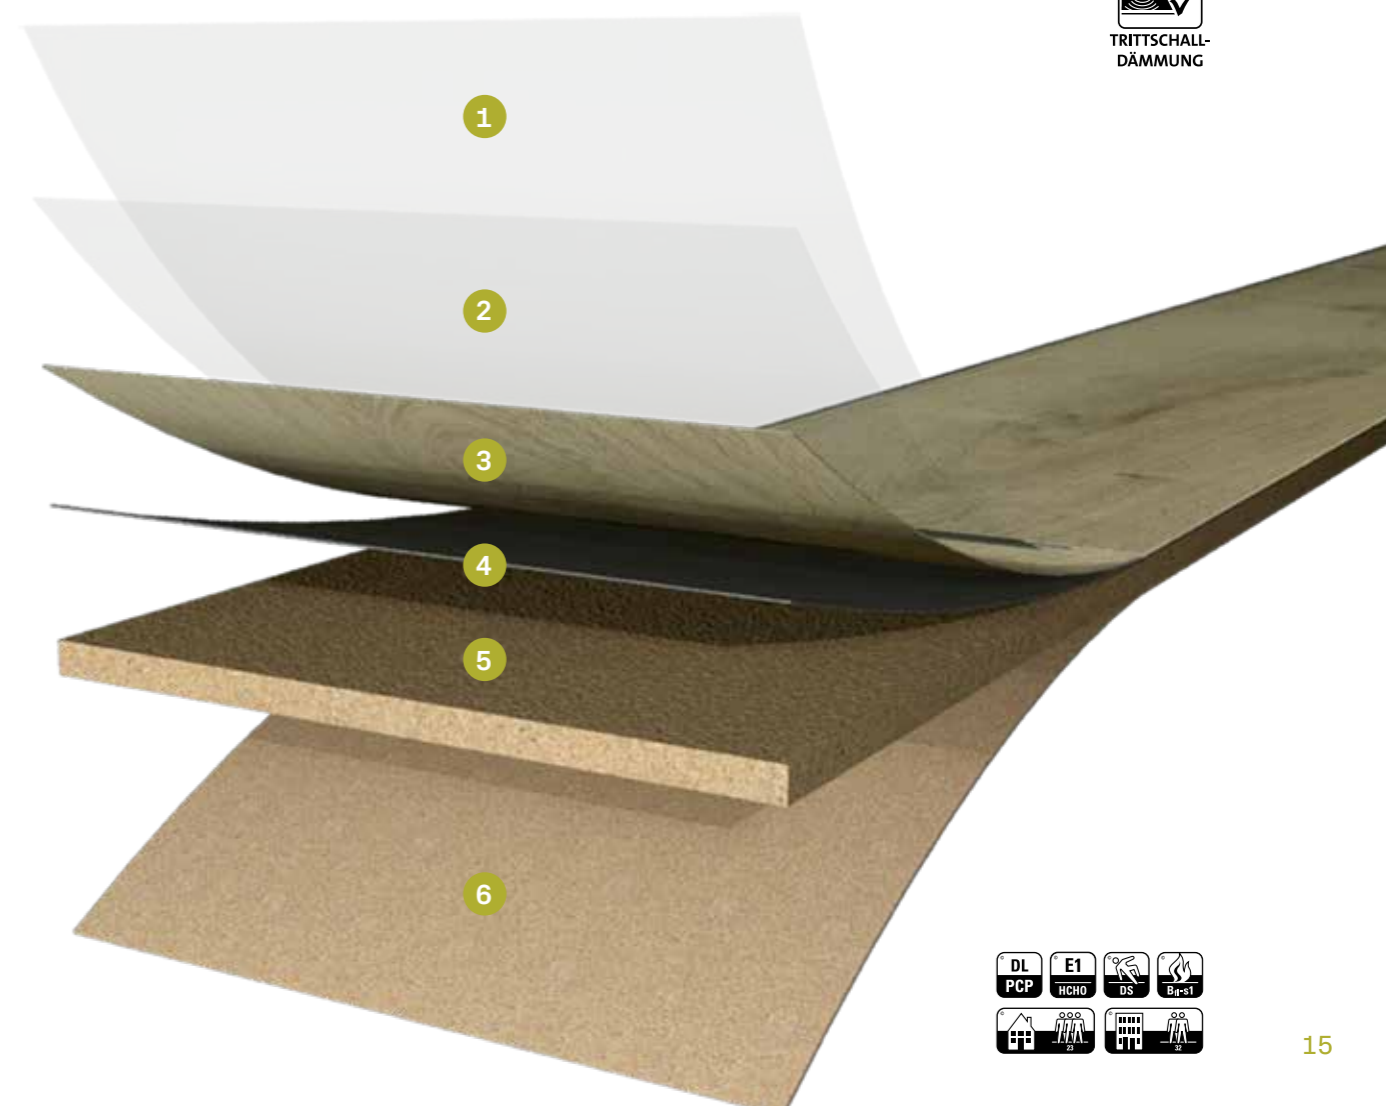

PRO

Der Profi

- 1 Transparente PU-Vergütungsschicht
- 2 Transparente Nuttschicht von 0,55 mm mit eingepresster Struktur
- 3 Bedruckte Dekorschicht
- 4 Doppelte Vinyl-Trägerschicht

PERFORM

Der Performer

- 1 Transparente PU-Vergütungsschicht
- 2 Transparente Nutzschicht von 0,55 mm mit eingepresster Struktur
- 3 Bedruckte Dekorschicht
- 4 Vinyl-Trägerschicht
- 5 Rigid-Trägerplatte
- 6 Vinyl-Gegenzug
- 7 Kork-Trittschalldämmung

COMFORT

Der Komfortable

- 1 Transparente PU-Vergütungsschicht
- 2 Transparente Nutzschicht von 0,55 mm mit eingepresster Struktur
- 3 Bedruckte Dekorschicht
- 4 Vinyl-Trägerschicht
- 5 HDF-Trägerplatte
- 6 Kork-Trittschalldämmung