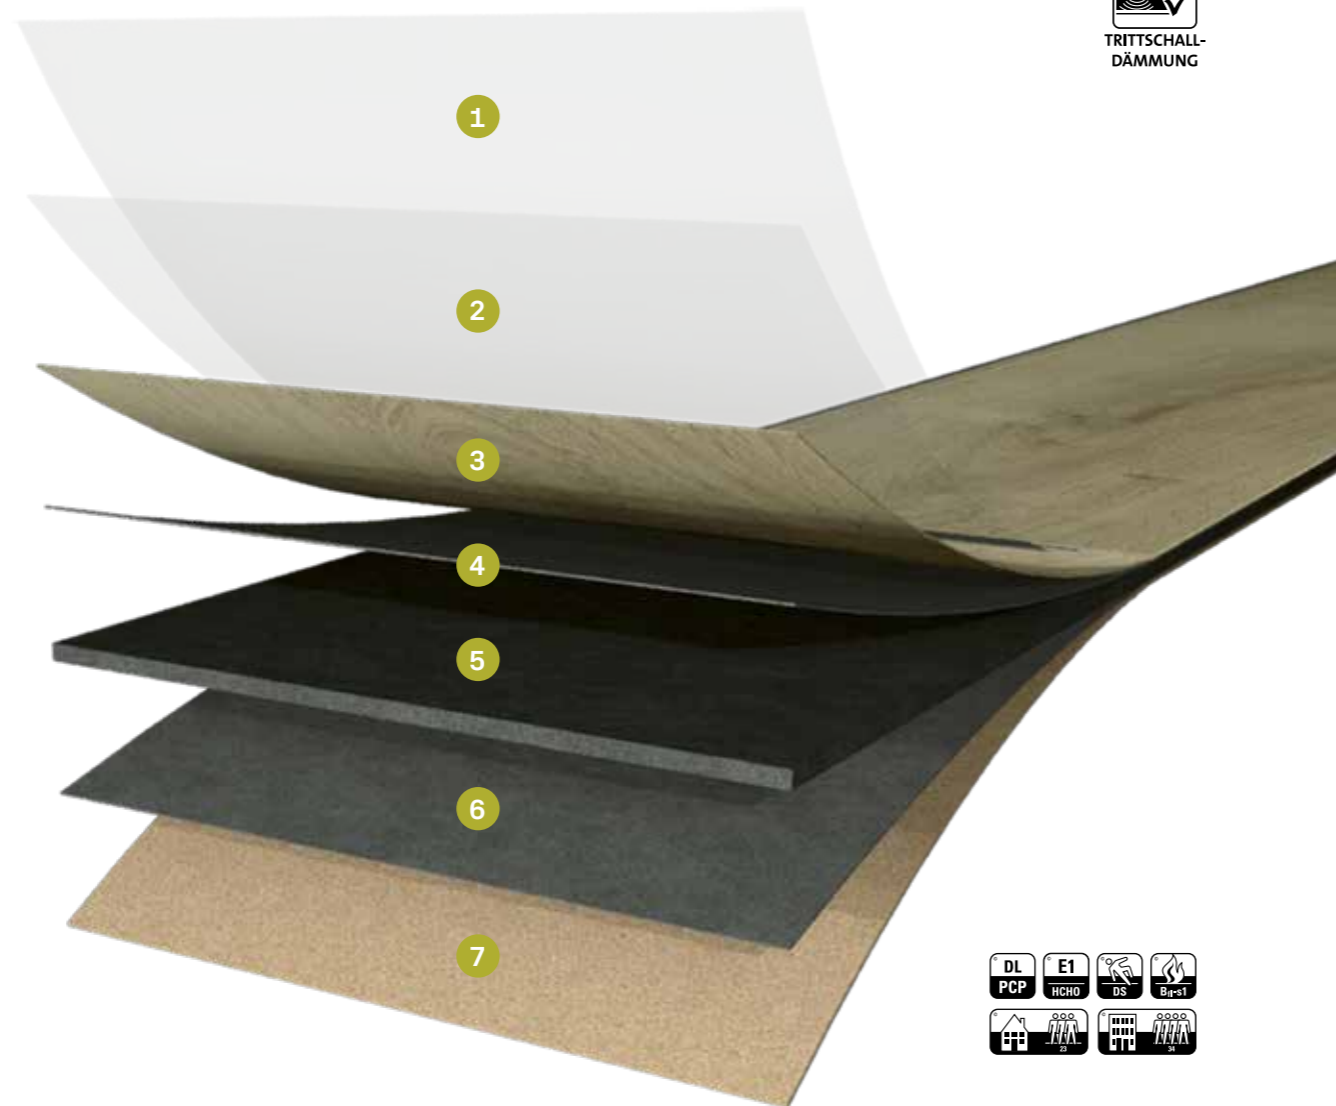

PRO

Der Profi

- 1 Transparente PU-Vergütungsschicht
- 2 Transparente Nuttschicht von 0,55 mm mit eingepresster Struktur
- 3 Bedruckte Dekorschicht
- 4 Doppelte Vinyl-Trägerschicht

PERFORM

Der Performer

- 1 Transparente PU-Vergütungsschicht
- 2 Transparente Nutzschicht von 0,55 mm mit eingepresster Struktur
- 3 Bedruckte Dekorschicht
- 4 Vinyl-Trägerschicht
- 5 Rigid-Trägerplatte
- 6 Vinyl-Gegenzug
- 7 Kork-Trittschalldämmung

COMFORT

Der Komfortable

- 1 Transparente PU-Vergütungsschicht
- 2 Transparente Nutzschicht von 0,55 mm mit eingepresster Struktur
- 3 Bedruckte Dekorschicht
- 4 Vinyl-Trägerschicht
- 5 HDF-Trägerplatte
- 6 Kork-Trittschalldämmung